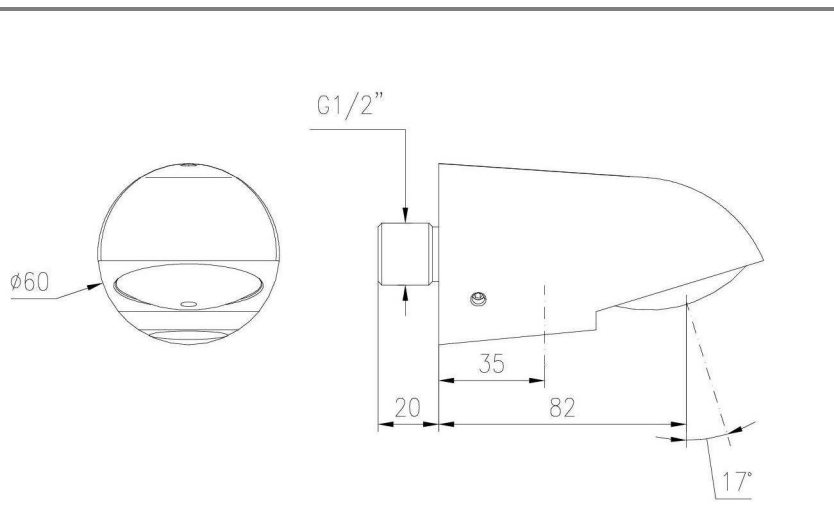

Nr katalogowy/Item

00 90 36

Wandaloodporna głowica natryskowa. Możliwość zastosowania w zestawach podtynkowych i natynkowych.

Wandal proof shower arm with fixed shower head, suitable for external water supply 1/2". Adjustable flow rate.

MONTAŻ W INSTALACJACH PODTYNKOWYCH	MONTAŻ W INSTALACJACH ZEWNĘTRZNYCH
 <p>Ogranicznik przepływu</p>	 <p>Ogranicznik przepływu</p>
<p>Ćciśnienie wody / Operating pressure</p>	<p>0,5-8 [bar]</p>
<p>Temperatura wody / Water temperature</p>	<p>5 – 65 °C</p>
<p>Przepływ/ Flow rate</p>	<p>8 l/min (z ogranicznikiem przepływu)</p>